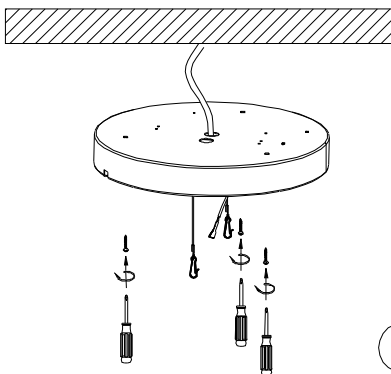

1

2

3

4

5

Produkter märkta med denna symbol skavid slutet av sin livslängd alltid levereras till en återvinningsstation och får inte slängas i hushållsoporna.

Dali
OBS! Ändra mA
inställning på Dali drivern
enligt etikett i armaturen

D400 800mA

D550 1050mA

On/off
Anslut DC-kabeln
till uppljus drivern

⑥

⑦

⑧

⑨

Produkter märkta med denna symbol
skavid slutet av sin livslängd alltid
levereras till en återvinningsstation och
får inte slängas i hushållsoporna.