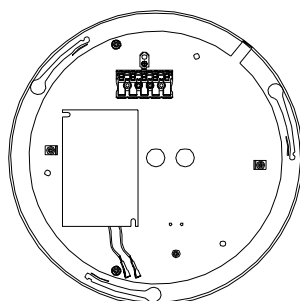

1

2

3

4

5

Produkter märkta med denna symbol skavid slutet av sin livslängd alltid levereras till en återvinningsstation och får inte slängas i hushållsoporna.

Dali
OBS! Ändra mA
inställning på Dali drivern
enligt etikett i armaturen

D400 800mA

D550 1050mA

On/off
Anslut DC-kabeln
till uppljus drivern

⑥

⑦

⑧

⑨

Produkter märkta med denna symbol
skavid slutet av sin livslängd alltid
levereras till en återvinningsstation och
får inte slängas i hushållsoporna.