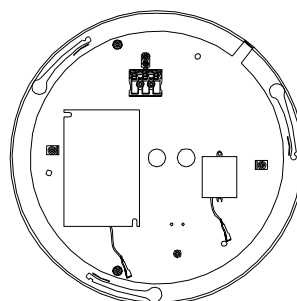

1

2

3

4

5

Produkter märkta med denna symbol skavid slutet av sin livslängd alltid levereras till en återvinningsstation och får inte slängas i hushållsoporna.

Dali
OBS! Ändra mA
inställning på Dali drivern
enligt etikett i armaturen

D400 800mA

D550 1050mA

On/off
Anslut DC-kabeln
till uppljus drivern

⑥

⑦

⑧

⑨

Produkter märkta med denna symbol
skavid slutet av sin livslängd alltid
levereras till en återvinningsstation och
får inte slängas i hushållsoporna.