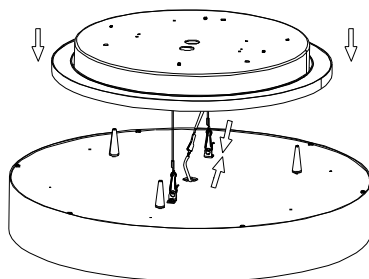

D400 800mA

D550 1050mA

On/off
Anslut DC-kabeln
till uppljus drivern

⑥

⑦

⑧

⑨

Produkter märkta med denna symbol
skavid slutet av sin livslängd alltid
levereras till en återvinningsstation och
får inte slängas i hushållsoporna.