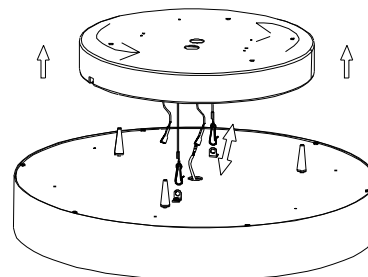

1

2

3

4

5

Produkter märkta med denna symbol skavid slutet av sin livslängd alltid levereras till en återvinningsstation och får inte slängas i hushållsoporna.

Dali
OBS! Ändra mA
inställning på Dali drivern
enligt etikett i armaturen

D400 800mA

D550 1050mA

On/off
Anslut DC-kabeln
till uppljus drivern

⑥

⑦

⑧

⑨

Produkter märkta med denna symbol
skavid slutet av sin livslängd alltid
levereras till en återvinningsstation och
får inte slängas i hushållsoporna.