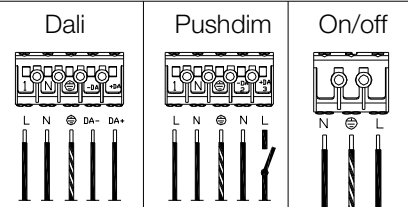

1

2

3

4

5

Produkter märkta med denna symbol skavid slutet av sin livslängd alltid levereras till en återvinningsstation och får inte slängas i hushållsoporna.

Dali
OBS! Ändra mA
inställning på Dali drivern
enligt etikett i armaturen

D400 800mA

D550 1050mA

On/off
Anslut DC-kabeln
till uppljus drivern

⑥

⑦

⑧

⑨

Produkter märkta med denna symbol
skavid slutet av sin livslängd alltid
levereras till en återvinningsstation och
får inte slängas i hushållsoporna.