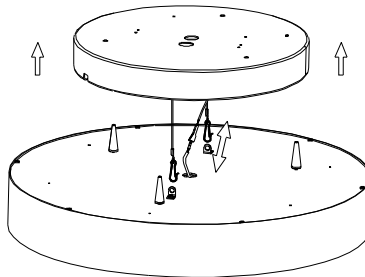

1

2

3

4

5

Produkter märkta med denna symbol skavid slutet av sin livslängd alltid levereras till en återvinningsstation och får inte slängas i hushållsoporna.

Dali
OBS! Ändra mA
inställning på Dali drivern
enligt etikett i armaturen

D400 800mA

D550 1050mA

On/off
Anslut DC-kabeln
till uppljus drivern

⑥

⑦

⑧

⑨

Produkter märkta med denna symbol
skavid slutet av sin livslängd alltid
levereras till en återvinningsstation och
får inte slängas i hushållsoporna.